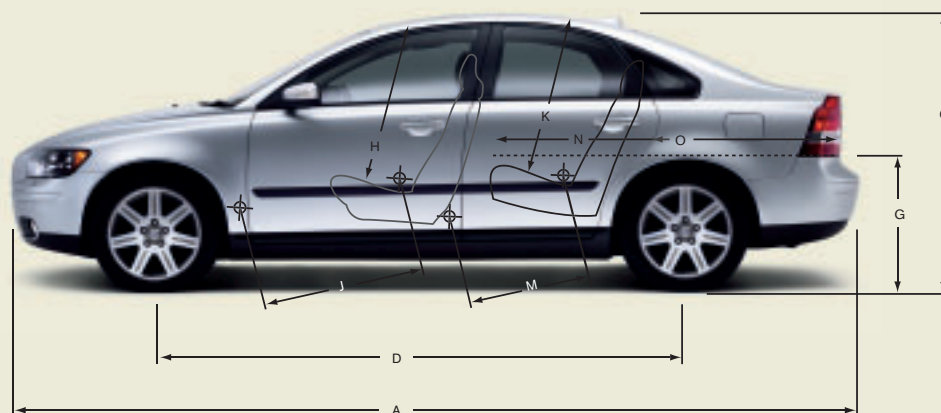

PERFORMANCE	1.6 Man	1.8 Man	2.0 Man	2.4i Geartronic	T5 Man	T5 Auto	1.6D Man	2.0D Man	D5 Geartronic
Top speed, mph	115	124	130	134	149	146	118	130	140
Acceleration 0-60 mph, sec	11.3	10.3	8.9	8.4	6.3	6.7	11.4	8.9	7.9
0-62 mph (0-100kmh), sec	11.9	10.9	9.5	8.9	6.8	7.2	12.0	9.5	8.5
Drag co-efficient	0.31	0.31	0.31	0.31	0.31	0.31	0.31	0.31	0.31